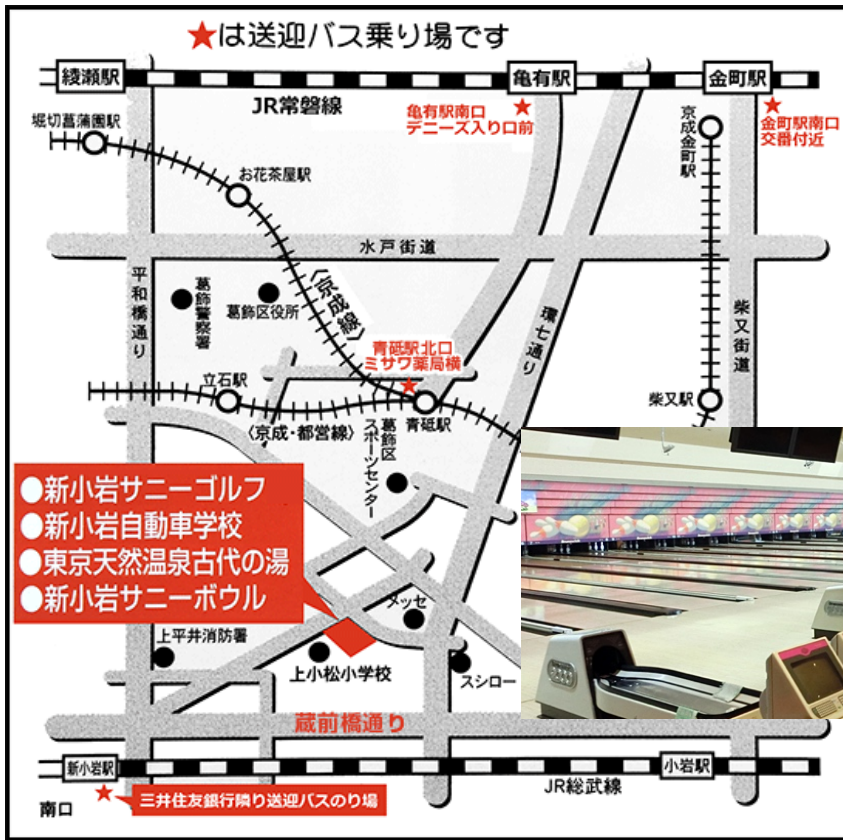

## ■監督・主将会議、組合せ抽選会

日程：2022年6月24日（金）

時間：午前10時から 12時まで（受付 午前9時30分 から）

会場：渋谷・リフレッシュ氷川

（東京都渋谷区東 1-26-23）

東急田園都市線「駒沢大学駅」下車 徒歩15分

引用: [www.tokyo-park.or.jp](http://www.tokyo-park.or.jp)

・大井ふ頭海浜公園スポーツの森

〒143-0003 東京都品川区八潮 4

■野球競技

アクセス

品川駅（東口）より 都営バス「品91系統」「八潮南」下車 徒歩6分

大井町駅（東口）より 都営バス「井92系統」「八潮南」下車 徒歩6分

大森駅（東口）より 京急バス「森22系統」「中央公園」下車 徒歩5分

・新小岩サニーボウル

〒124-0022 東京都葛飾区奥戸 4-2-1

■ボウリング競技

アクセス

送迎バスあり。

・新小岩駅前三井住友銀行の隣待合所 10分毎発車

・亀有駅南口 ココ壱番屋前付近

・青砥駅北口 ミサワ薬局隣

30分毎発車

・金町駅南口 ローターリー・交番付近 30分毎

・板橋区立小豆沢体育館

〒174-0051 東京都板橋区小豆沢 3-1-1

■バレーボール競技

アクセス

都営三田線 志村坂上駅 徒歩8分