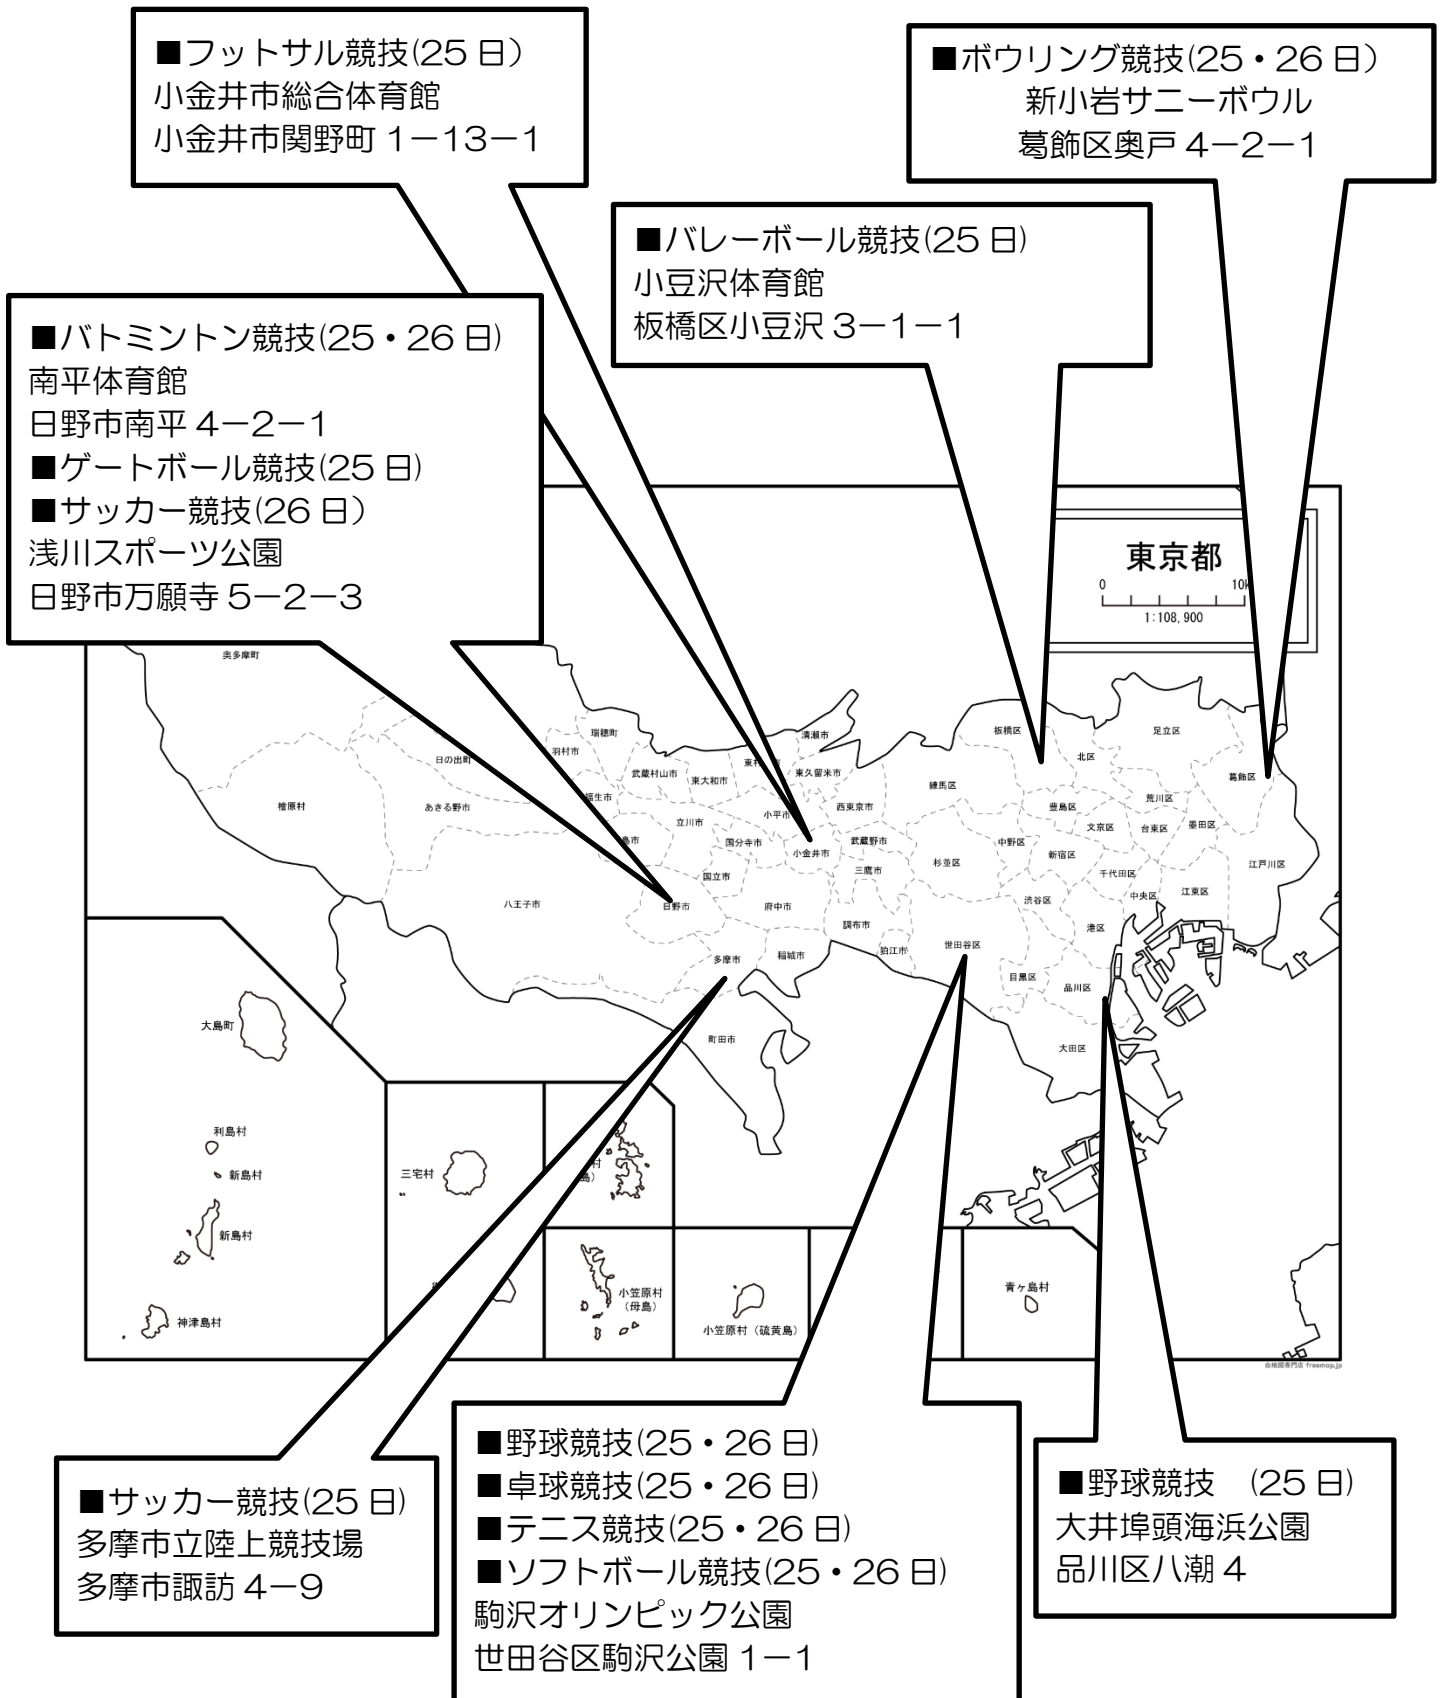

## ■監督・主将会議、組合せ抽選会

日程：2022年6月24日（金）

時間：午前10時から 12時まで（受付 午前9時30分 から）

会場：渋谷・リフレッシュ氷川

（東京都渋谷区東 1-26-23）

## ■開会式・引継ぎ式

日程：2022年6月24日（金）

時間：午後3時～4時

会場：渋谷・リフレッシュ氷川

### 交通方法

交通：山手線 渋谷駅 徒歩10分

（JR、東急東横線・田園都市線、東京メトロ銀座線・半蔵門線、副都心線、京王井の頭線）

交通：都バス[都06][田87]系統「並木橋」 徒歩2分

# 各競技場案内図

【大会各競技会場案内図】：東京都

・駒沢オリンピック公園

〒154-0013 東京都世田谷区駒沢公園 1-1

■野球競技・卓球競技・ソフトボール競技・テニス競技

アクセス

JR山手線「渋谷」から東急バス（田園調布行き）「駒沢公園東口」下車

JR山手線「恵比寿」から東急バス（用賀行き）「駒沢公園」下車