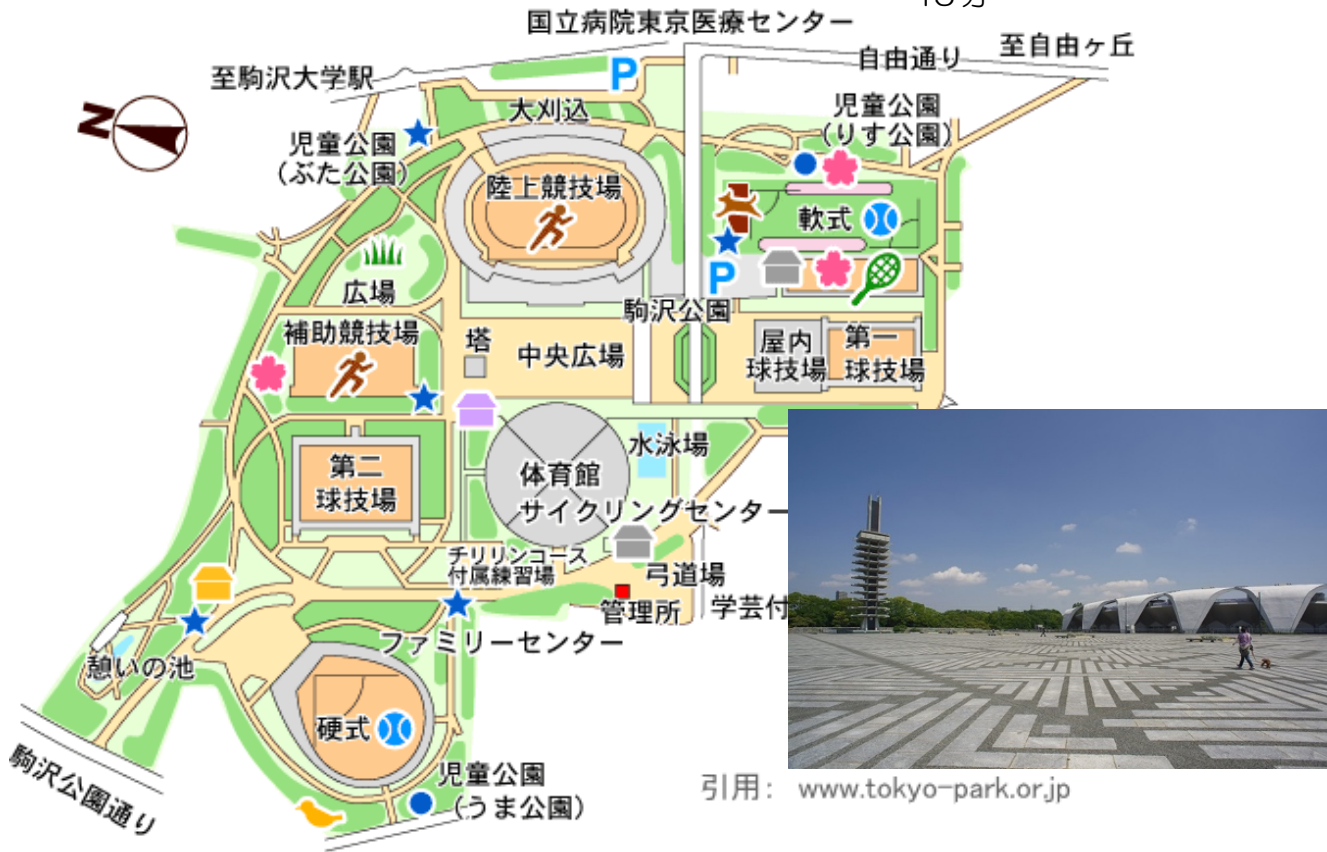

### 交通方法

交通：山手線 渋谷駅 徒歩10分

（JR、東急東横線・田園都市線、東京メトロ銀座線・半蔵門線、副都心線、京王井の頭線）

交通：都バス[都06][田87]系統「並木橋」 徒歩2分

# 各競技場案内図

【大会各競技会場案内図】：東京都

・駒沢オリンピック公園

〒154-0013 東京都世田谷区駒沢公園 1-1

■野球競技・卓球競技・ソフトボール競技・テニス競技

アクセス

JR山手線「渋谷」から東急バス（田園調布行き）「駒沢公園東口」下車

JR山手線「恵比寿」から東急バス（用賀行き）「駒沢公園」下車

東急田園都市線「駒沢大学駅」下車 徒歩15分

引用: [www.tokyo-park.or.jp](http://www.tokyo-park.or.jp)

・大井ふ頭海浜公園スポーツの森

〒143-0003 東京都品川区八潮 4

■野球競技

アクセス

品川駅（東口）より 都営バス「品91系統」「八潮南」下車 徒歩6分

大井町駅（東口）より 都営バス「井92系統」「八潮南」下車 徒歩6分

大森駅（東口）より 京急バス「森22系統」「中央公園」下車 徒歩5分

・新小岩サニーボウル

〒124-0022 東京都葛飾区奥戸 4-2-1

■ボウリング競技

アクセス

送迎バスあり。

・新小岩駅前三井住友銀行の隣待合所 10分毎発車

・亀有駅南口 ココ壱番屋前付近