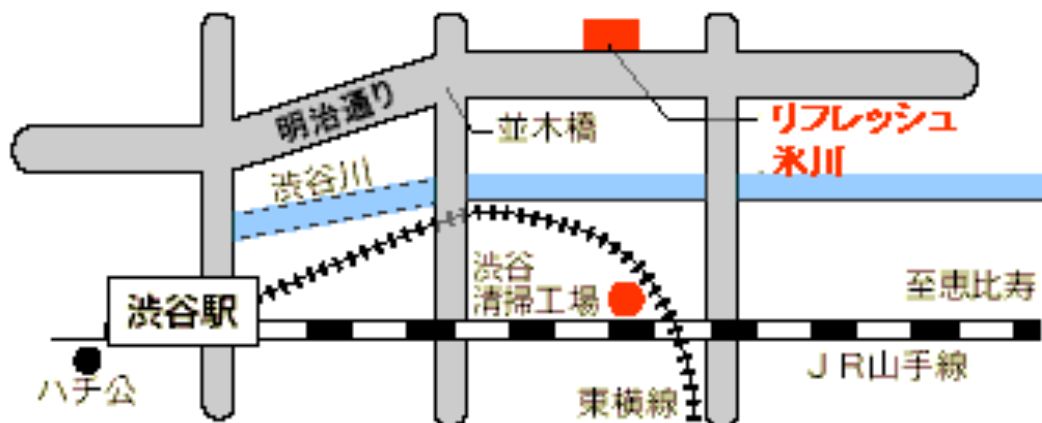

## ■監督・主将会議、組合せ抽選会

日程：2022年6月24日（金）

時間：午前10時から 12時まで（受付 午前9時30分 から）

会場：渋谷・リフレッシュ氷川

（東京都渋谷区東 1-26-23）

## ■開会式・引継ぎ式

日程：2022年6月24日（金）

時間：午後3時～4時

会場：渋谷・リフレッシュ氷川

### 交通方法

交通：山手線 渋谷駅 徒歩10分

（JR、東急東横線・田園都市線、東京メトロ銀座線・半蔵門線、副都心線、京王井の頭線）

交通：都バス[都06][田87]系統「並木橋」 徒歩2分

東急田園都市線「駒沢大学駅」下車 徒歩15分

引用: [www.tokyo-park.or.jp](http://www.tokyo-park.or.jp)

・大井ふ頭海浜公園スポーツの森

〒143-0003 東京都品川区八潮 4

■野球競技

アクセス

品川駅（東口）より 都営バス「品91系統」「八潮南」下車 徒歩6分

大井町駅（東口）より 都営バス「井92系統」「八潮南」下車 徒歩6分