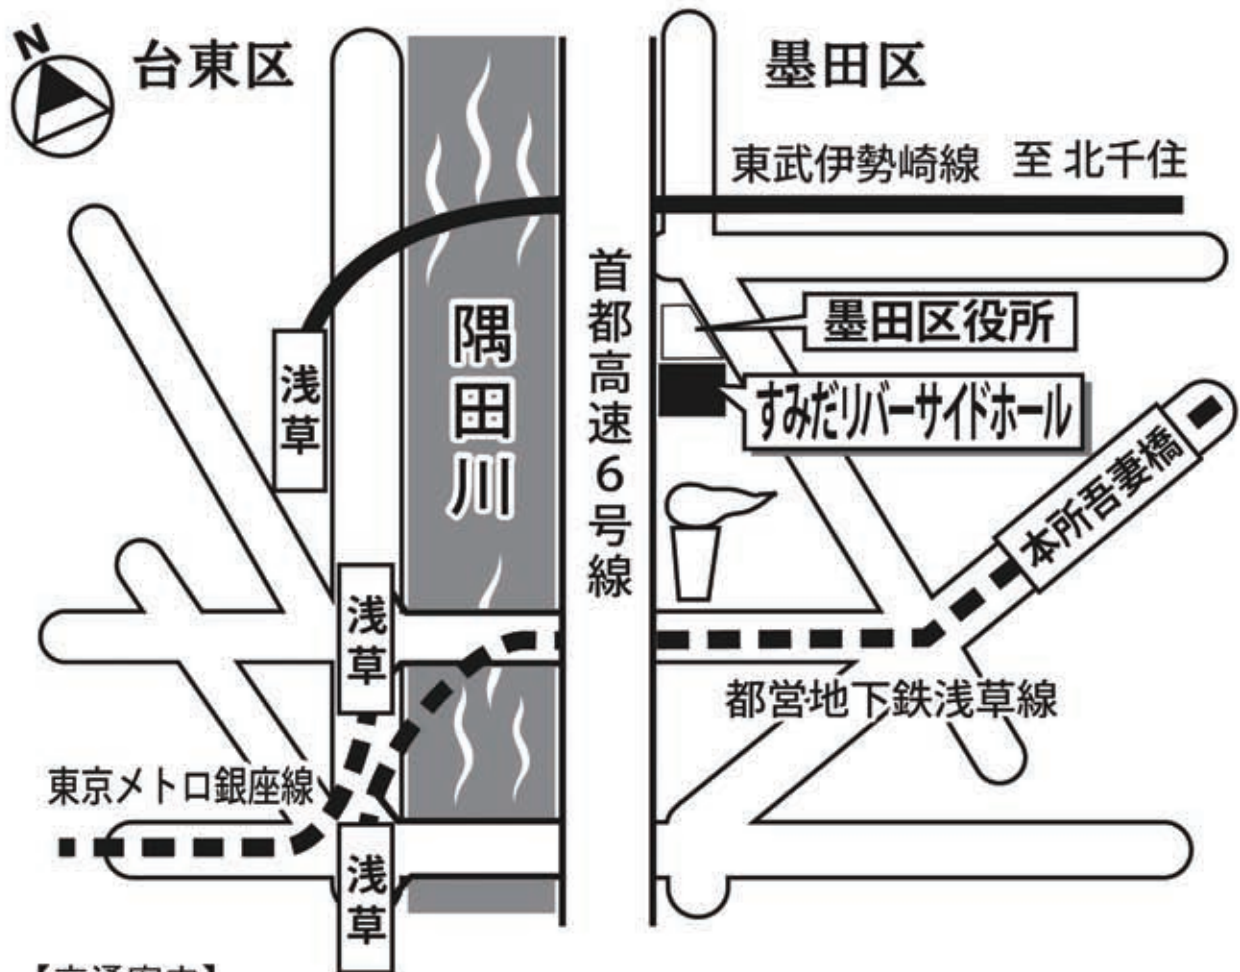

「すみだリバーサイドホール」の案内図

【交通案内】

東武伊勢崎線「浅草駅」正面口から約5分

東京メトロ銀座線「浅草駅」5出口から約5分

都営地下鉄浅草線「浅草駅」A5出口から約5分

都営地下鉄浅草線「本所吾妻橋駅」A3出口から約5分

区内循環バス南部ルート「墨田区役所（勝海舟像入口）」

最寄のバス停は「墨田区役所」「本所吾妻橋」「リバーピア吾妻橋」